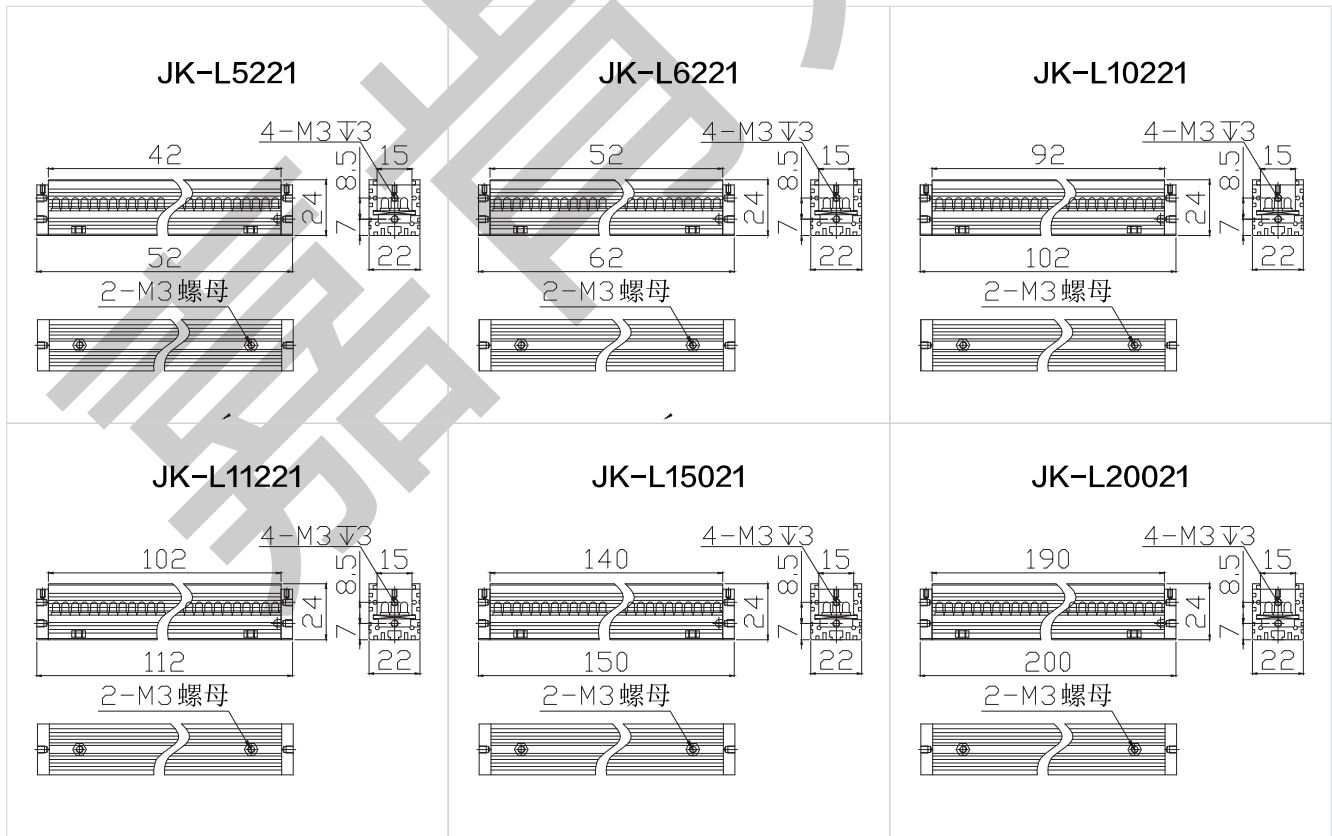

产品参数

系列类型	型号	电压	功率(W)	功率(W)	LED排数
LX21系列	JK-L5221	24V	0.7	1.1	3
	JK-L6221	24V	0.9	1.3	3
	JK-L10221	24V	1.6	2.4	3
	JK-L11221	24V	1.7	2.6	3
	JK-L15021	24V	2.5	3.7	3
	JK-L20021	24V	3.3	5	3
	JK-L30021	24V	5.1	7.6	3
	JK-L40021	24V	7.1	10.6	3
	JK-L60021	24V	10.4	15.6	3
	JK-L90021	24V	15.6	23.2	3
LX28系列	JK-L5228	24V	1.5	2.6	6
	JK-L10228	24V	3.2	4.8	6
	JK-L15028	24V	5.5	7.4	6
	JK-L20028	24V	6.6	8.9	6
	JK-L30028	24V	10.2	15.2	6
	JK-L40028	24V	14.2	21.2	6
	JK-L60028	24V	20.8	31.2	6

产品尺寸图