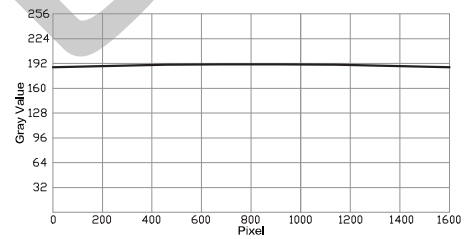

常用领域

- 工件表面检测
- 标签字符识别
- 食品包装检测
- 电子元器件识别检测
- 图像扫描

光源均匀性表图