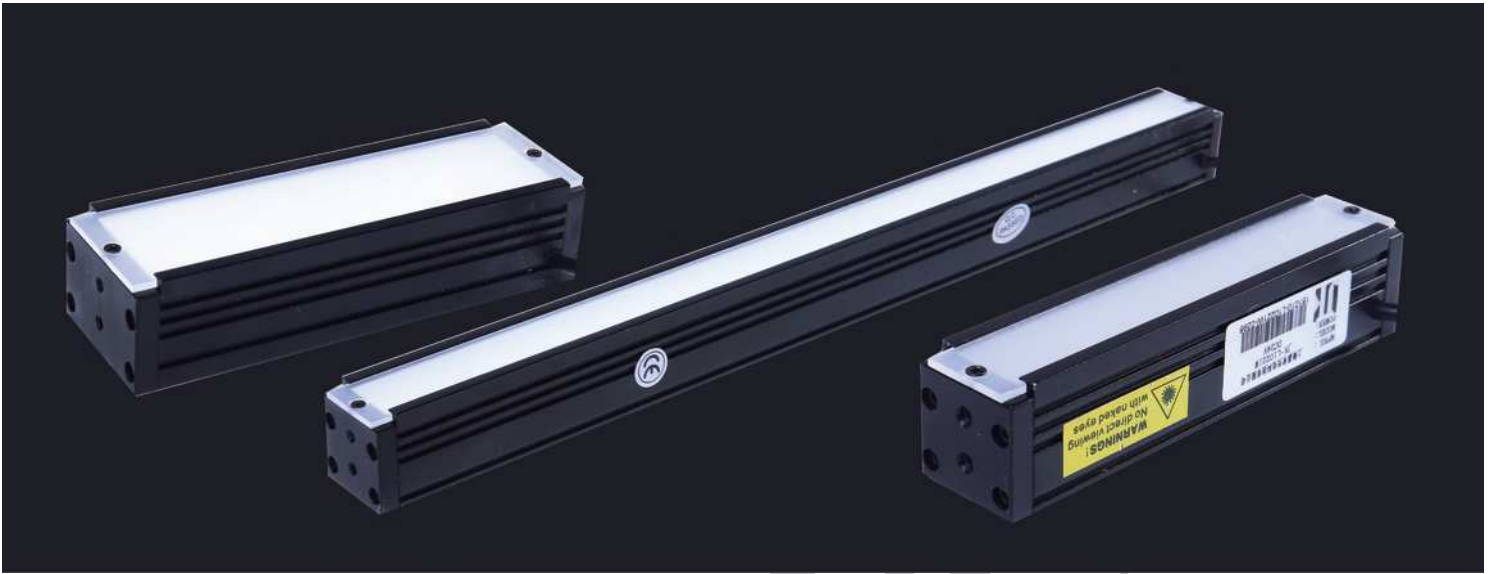

# 条形光源

## 产品特点

- ◆ 条形光源是大面积、长条型工件的首选
- ◆ 光照角度可灵活变动，自由组合，一灯多用
- ◆ 长度可自由定制，成本低